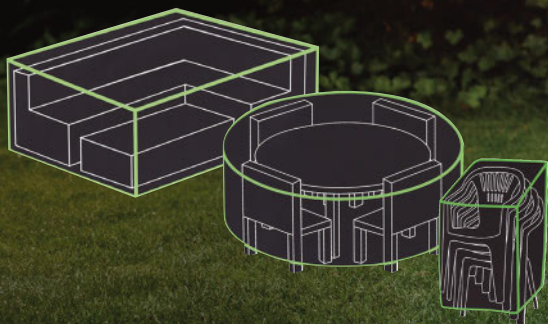

Fundas poliéster muebles de jardín

Impermeables, protegen tus muebles del polvo y de la lluvia.

Poliéster negro

9,95€

Parasol lateral
h.220 cm.
555N727

12,25€

Sillas apiladas
68x68xh.105 cm.
555N722

22,50€

Mesa
165x115xh.80 cm.
555N723

25,90€

Mesa
165x140xh.90 cm.
555N725

29,95€

Mesa+sillas
ø 180xh.115 cm.
555N724

37,50€

Set jardín
300x200xh.80 cm.
555N726

Cojines