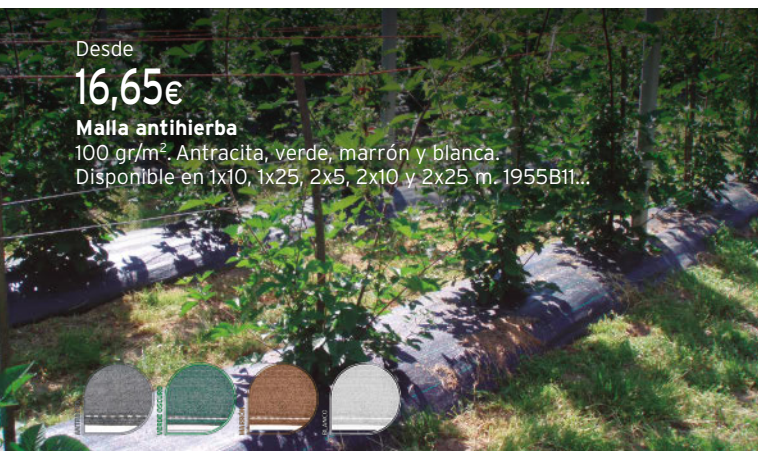

54,90€

Jardín vertical Catral Jazmín
100 x100 cm. 7572U660

73,95€

Jardín vertical Nortene Costa
100x100 cm. Mix de hojas y diseño zigzag. 7572U695

Toldo vela para exterior Lista

Tejido HDPE antirasgaduras y antimoho. Insensible a rayos UV, no se decolora. Anillas de acero inox y cuerdas incluidas. Color blanco, arena o verde.

 **24€**

Triangular 3,6x3,6x3,6 m
7572U530...

 **47€**

Cuadrado 3,6x3,6 m
7572U534...

39€

Triangular 5x5x5 m
7572U551...

83€

Cuadrado 5,5x5,5 m
7572U536...