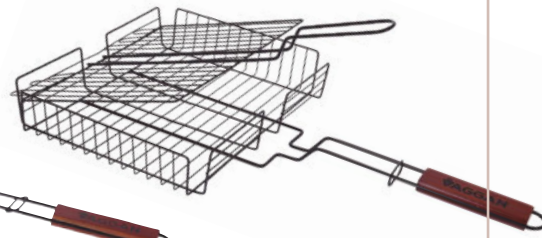

9,50€
Cesta parrilla doble
26x31 cm. 555C586